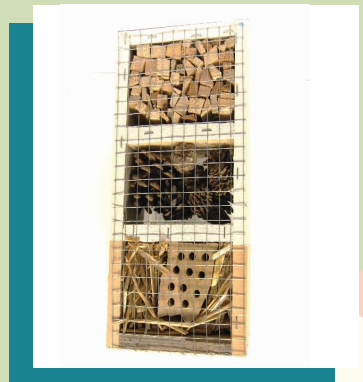

Insectenhotel levensgenieters  
€ 15

Insectenhotel schuin  
€ 25

Kruidenpotje + kruidenplantje  
(bieslook, tijm, munt, koriander  
of peterselie)  
€ 5

Aanmaakhout  
€ 1,5

Vaas woody

€ 12

Theelichthouder

€ 3