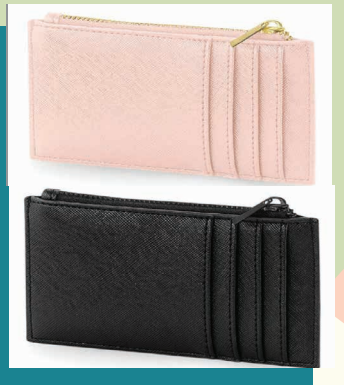

Turnzak katoen

€ 10

Waszak

€ 8

Lederen sleutelhanger (keuze uit verschillende kleuren en vormen)

€ 5

Lederen kaarthouder  
(roze of zwart)

€ 20

Body

€ 14

Keycord

€ 6

Viltten shopper

€ 25

Viltten shopper en klein tasje  
(donker- of lichtgrijs)

€ 30