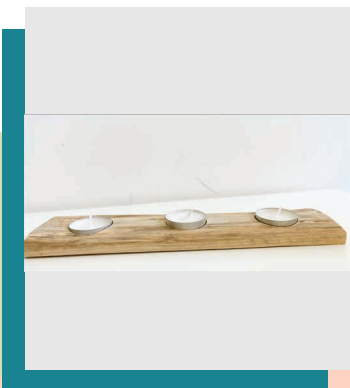

Opdruk van tekst op de artikelen is naar keuze.  
Graag doorgeven bij de bestelling.

HOME (hout) - ongeveer 80 cm  
€ 25

LOVE (hout) - ongeveer 80 cm  
€ 25

Theelicht plankje  
€ 3

Boomschijf theelichthouder  
€ 15