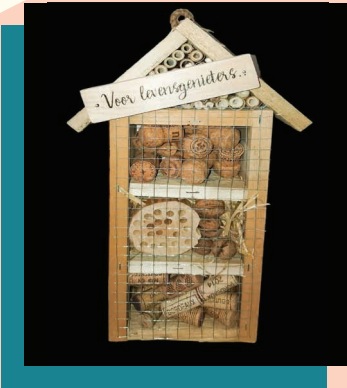

3 theelichtjes stokjes

€ 7

Flessenopener vaderdag  
(andere tekst ook mogelijk)

€ 17

Insectenhotel met dak

€ 12

Insectenhotel zonder dak

€ 9